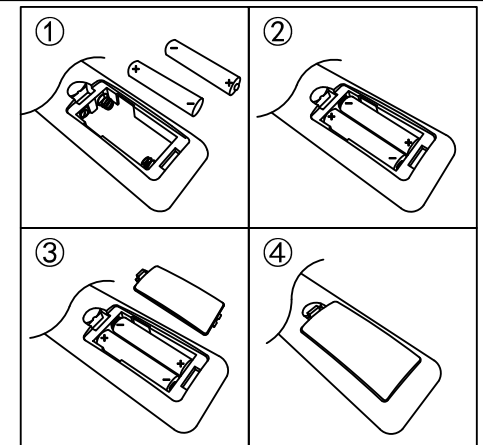

GLOBO

LIGHTING

48363-60RGB

Battery: 2 x AAA 1.5V

incl.

GLOBO Handels GmbH
 Gewerbestr. 3
 A-9184 Sankt Peter
 www.globo-lighting.com

DE**Lichtquelle:**

Die Lichtquelle ist nicht tauschbar, weil sie konstruktionsbedingt fest mit dem umgebenden Produkt verbunden ist.