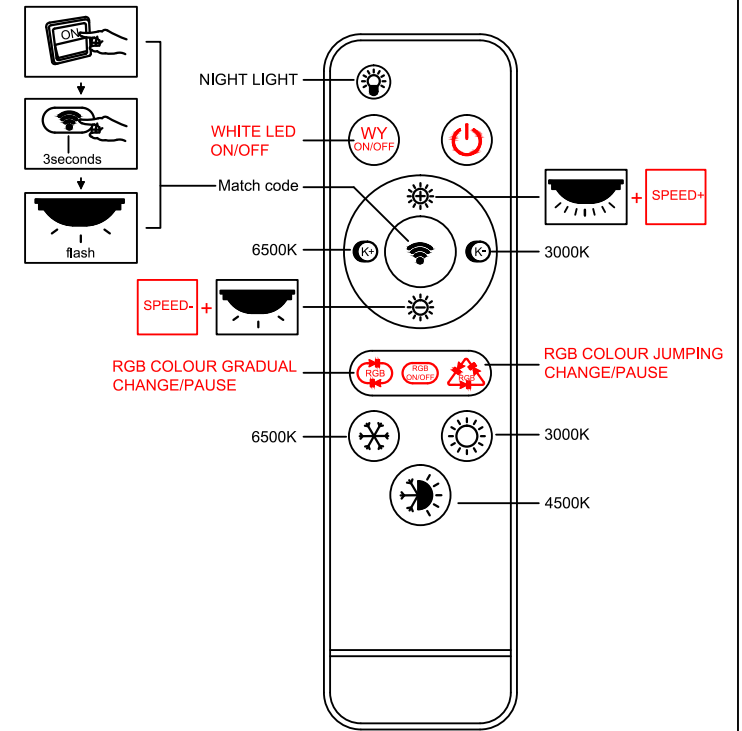

GLOBO

LIGHTING

48363-60RGB

Battery: 2 x AAA 1.5V

incl.

GLOBO Handels GmbH
 Gewerbestr. 3
 A-9184 Sankt Peter
 www.globo-lighting.com

DE**Lichtquelle:**

Die Lichtquelle ist nicht tauschbar, weil sie konstruktionsbedingt fest mit dem umgebenden Produkt verbunden ist.

Dieses Produkt enthält eine Lichtquelle der Energieeffizienzklasse G.

Leuchtmittel nicht austauschbar.

EN**Light source:**

The light source is not interchangeable because it is determined by the surrounding product design.