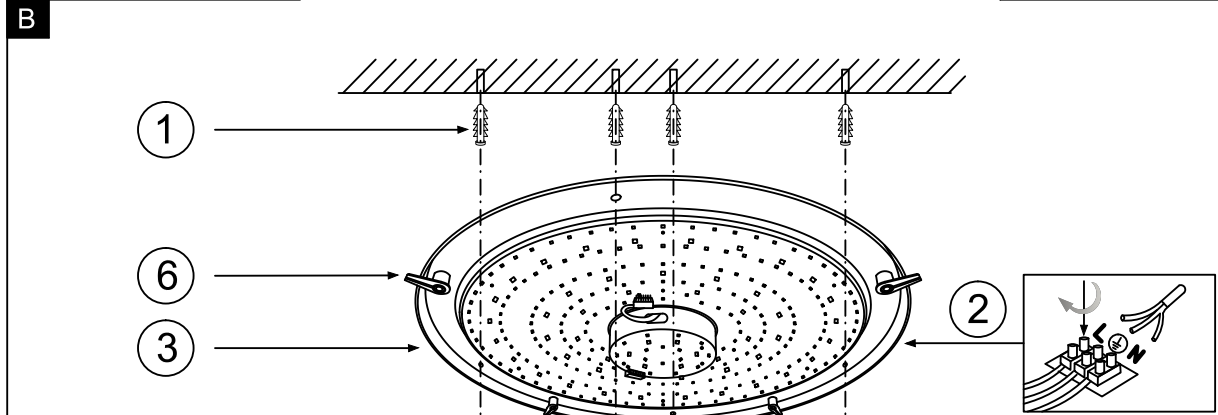

GLOBO

LIGHTING

48363-60RGB

Battery: 2 x AAA 1.5V

incl.

GLOBO Handels GmbH
 Gewerbestr. 3
 A-9184 Sankt Peter
 www.globo-lighting.com

DE**Lichtquelle:**

Die Lichtquelle ist nicht tauschbar, weil sie konstruktionsbedingt fest mit dem umgebenden Produkt verbunden ist.